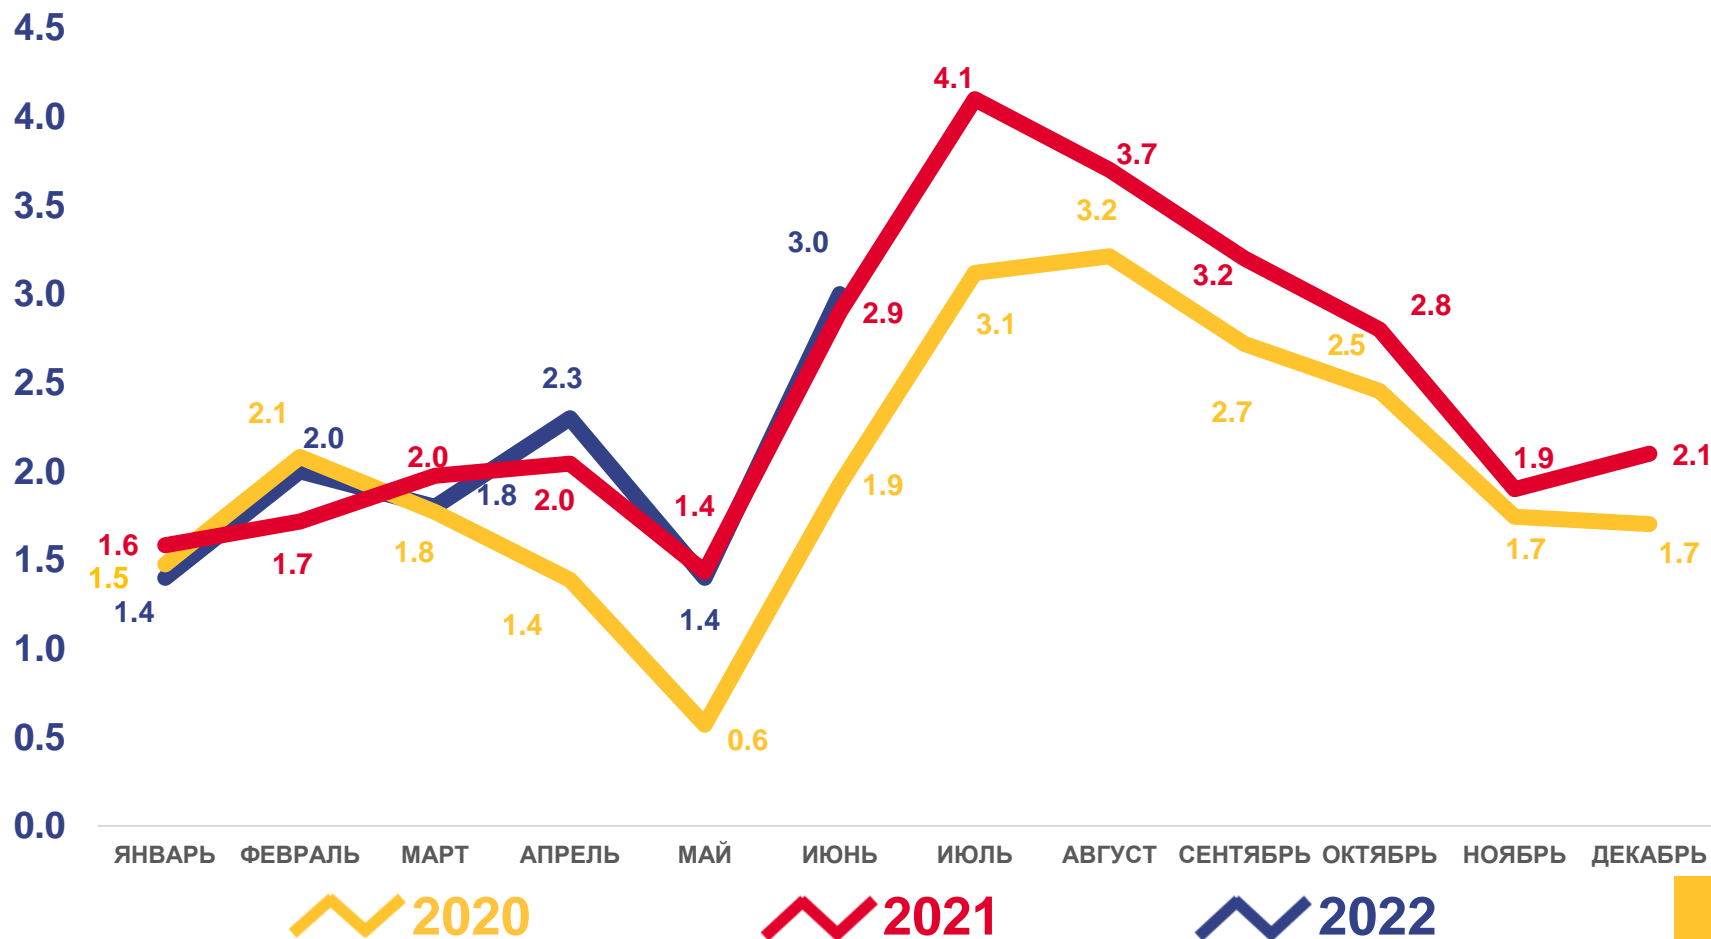

Коэффициент смертности

Изменение, %
к январю-июню 2021 года

-5,1

ЧИСЛО ЗАРЕГИСТРИРОВАННЫХ БРАКОВ

ТЫСЯЧ ЕДИНИЦ

Брачность

за январь-июнь 2022 года

единиц
11 869

Число зарегистрированных браков

в расчете на 1000 человек населения

5,6

Коэффициент брачности

Изменение, %

к январю-июню 2021 года

1,7

ЧИСЛО ЗАРЕГИСТРИРОВАННЫХ РАЗВОДОВ

ТЫСЯЧ ЕДИНИЦ

Разводимость

за январь-июнь 2022 года

единиц

10 390

Число зарегистрированных разводов

в расчете на 1000 человек населения

4,9

Коэффициент разводимости

Изменение, %

к январю-июню 2021 года

-1,0