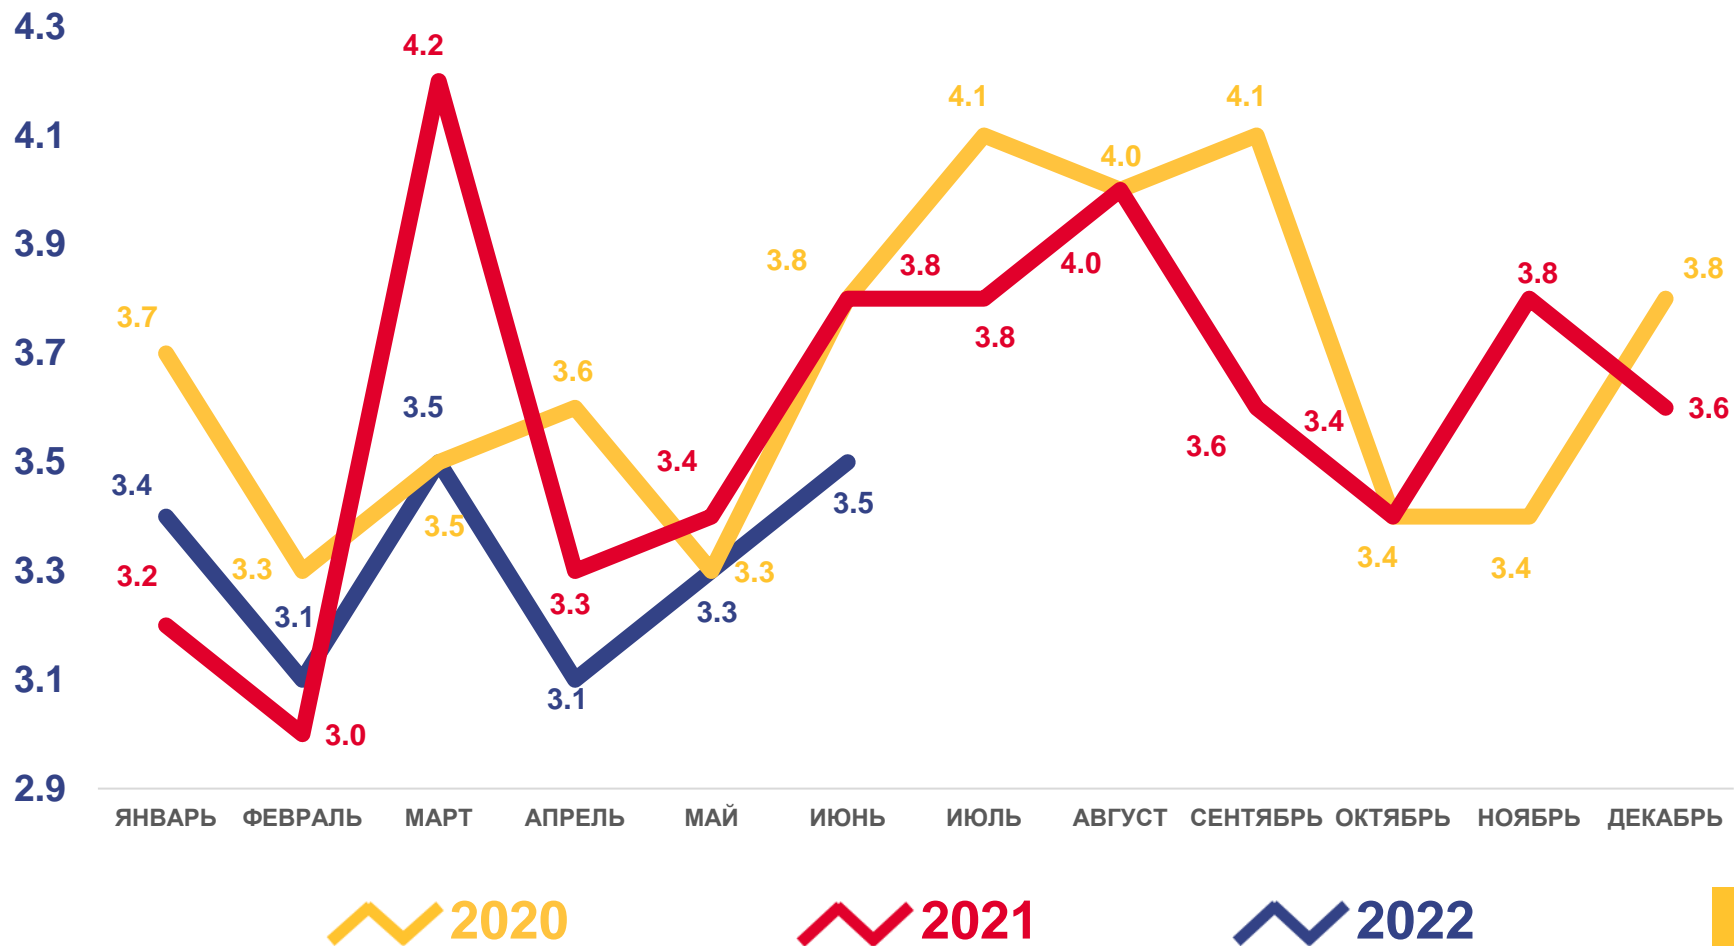

за январь-июнь 2022 года

человек
19 780

Число зарегистрированных
родившихся

в расчете на 1000 человек населения

9,4

Коэффициент рождаемости

Изменение, %
к январю-июню 2021 года

-5,3