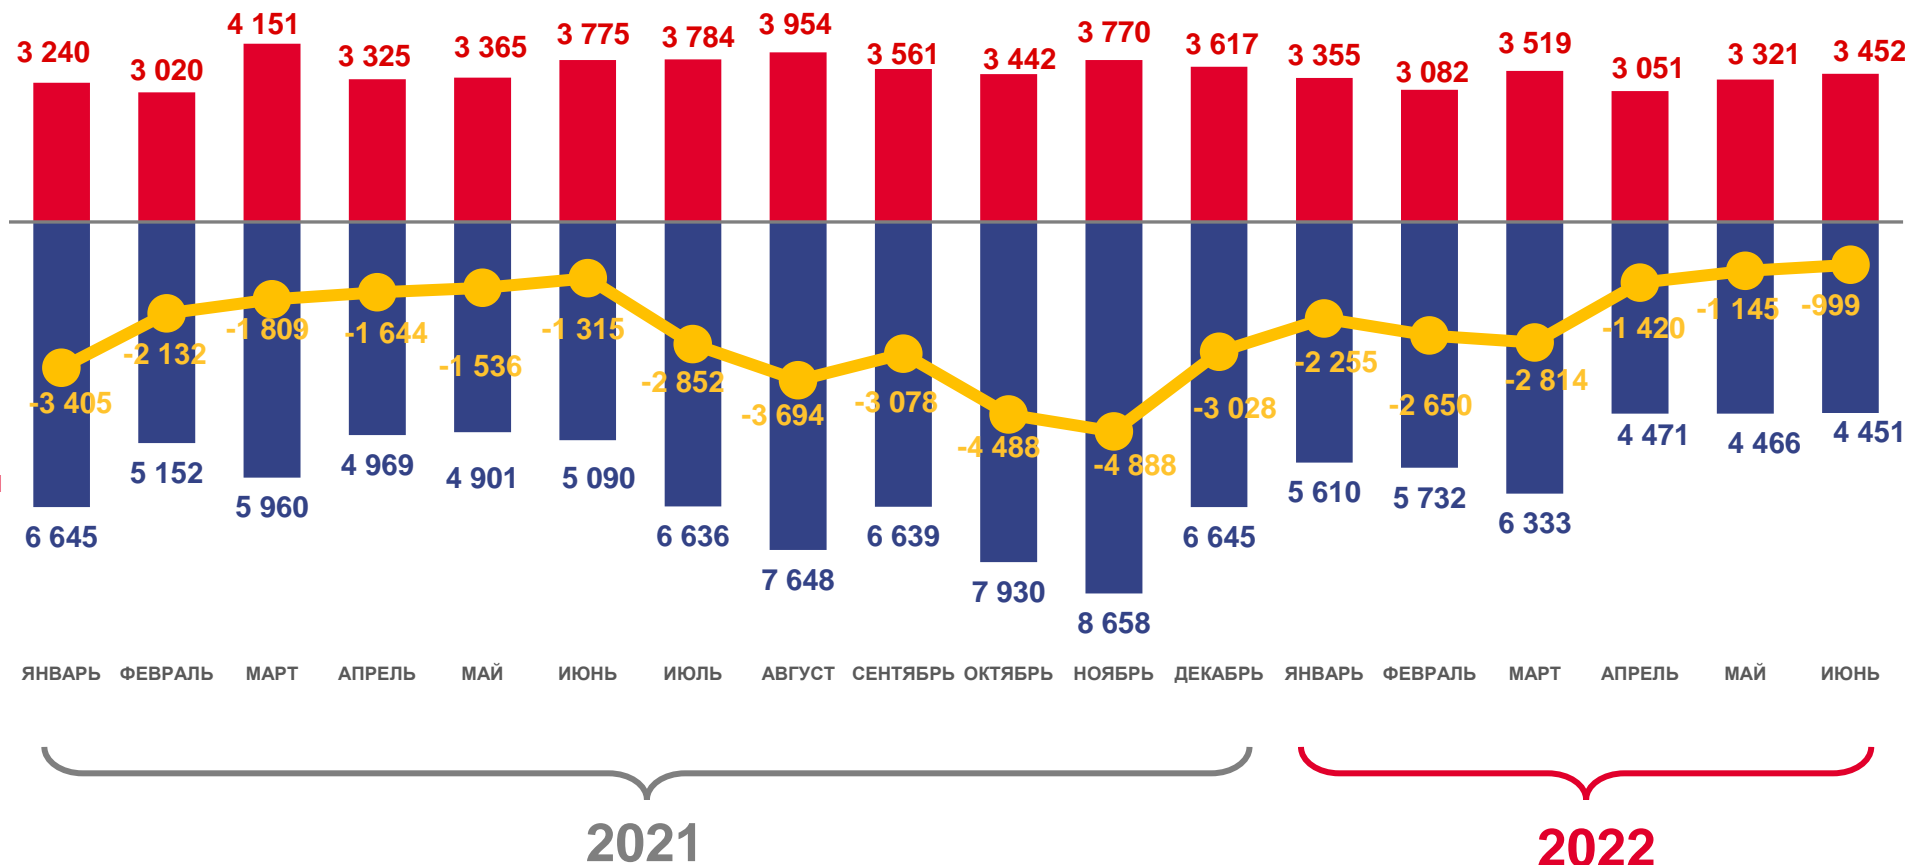

О естественном движении населения

Свердловской области

за январь-июнь 2022 года

- 01 ПОКАЗАТЕЛИ ЕСТЕСТВЕННОГО ДВИЖЕНИЯ НАСЕЛЕНИЯ
- 02 ПОКАЗАТЕЛИ РОЖДАЕМОСТИ
- 03 ПОКАЗАТЕЛИ СМЕРТНОСТИ
- 04 ПОКАЗАТЕЛИ БРАЧНОСТИ
- 05 ПОКАЗАТЕЛИ РАЗВОДИМОСТИ

ЕСТЕСТВЕННОЕ ДВИЖЕНИЕ НАСЕЛЕНИЯ

ЧЕЛОВЕК

Показатели естественного движения населения за январь-июнь 2022 года

за январь-июнь 2022 года

человек

-11 283

Естественный прирост, убыль (-) населения

в расчете на 1000 человек населения

-5,3

Коэффициент естественного прироста, убыли (-)

Число родившихся

Число умерших

Естественный прирост

ЧИСЛО ЗАРЕГИСТРИРОВАННЫХ РОДИВШИХСЯ

ТЫСЯЧ ЧЕЛОВЕК

Рождаемость