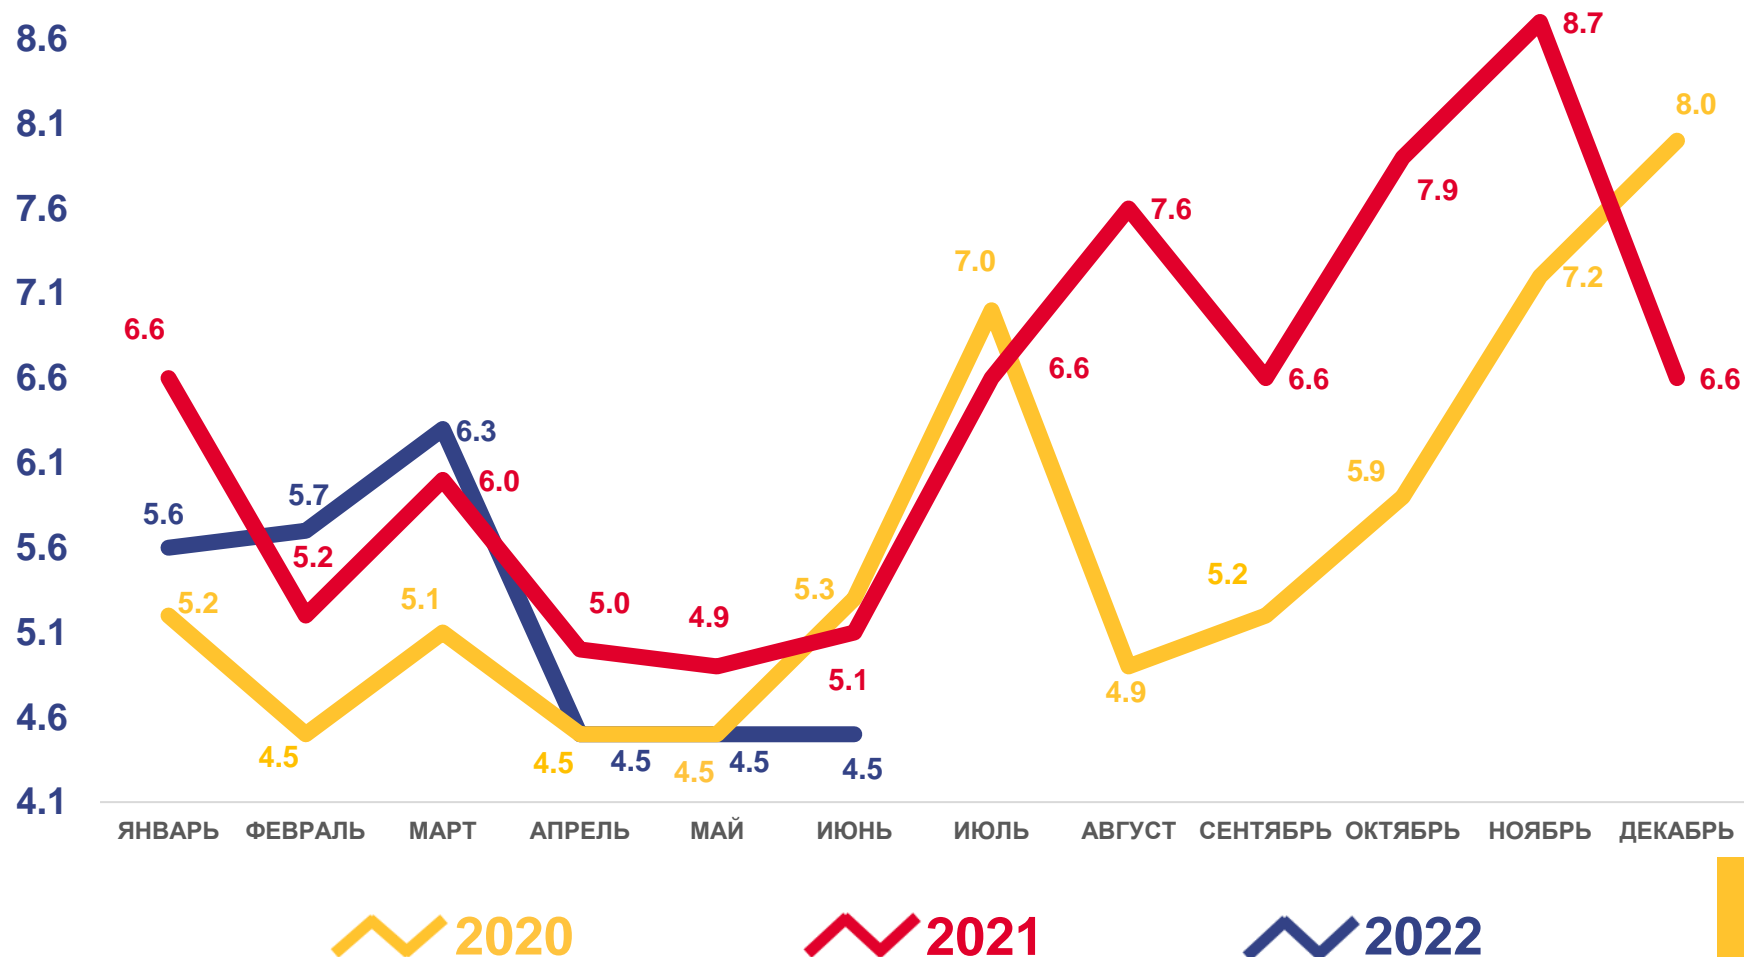

ЧИСЛО ЗАРЕГИСТРИРОВАННЫХ УМЕРШИХ

ТЫСЯЧ ЧЕЛОВЕК

Смертность

за январь-июнь 2022 года

Человек
31 063

Число зарегистрированных умерших

в расчете на 1000 человек населения

14,7

Коэффициент смертности

Изменение, %
к январю-июню 2021 года

-5,1

ЧИСЛО ЗАРЕГИСТРИРОВАННЫХ БРАКОВ

ТЫСЯЧ ЕДИНИЦ

Брачность

за январь-июнь 2022 года

единиц
11 869